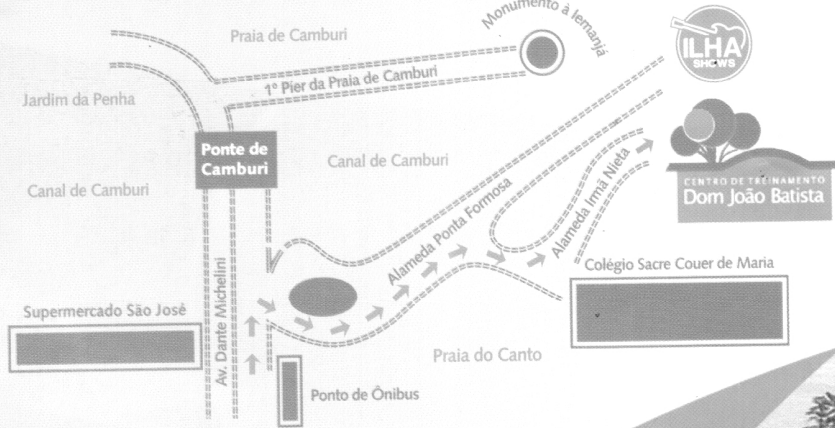

LOCALIZAÇÃO

Não jogue este impresso em vias públicas

Centro de Treinamento Dom João Batista

Alameda Irmã Nieta
S/Nº, Praia do Canto
Vitória - ES - CEP 29.055.790
Fone: (27) 3227-5522
centrodetreinamento@aves.org.br
www.centrodetreinamento.com.br